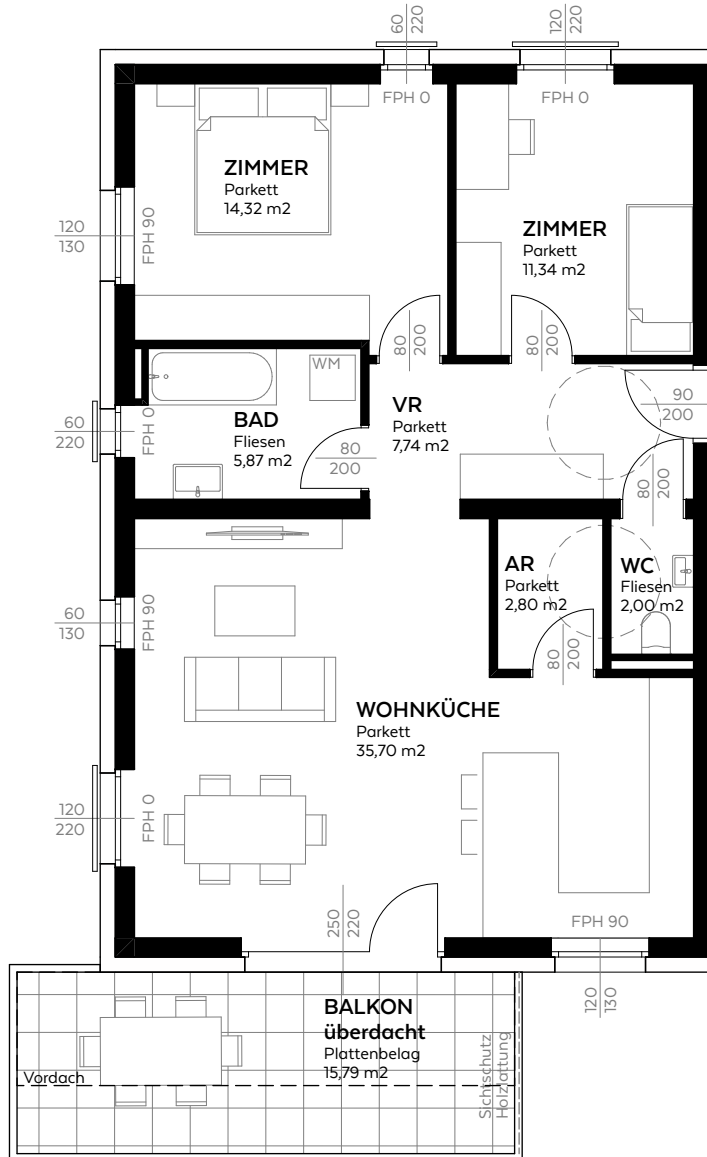

Übersicht DG

**Penthaus
TOP A7
Haus A - DG
79,8m²**