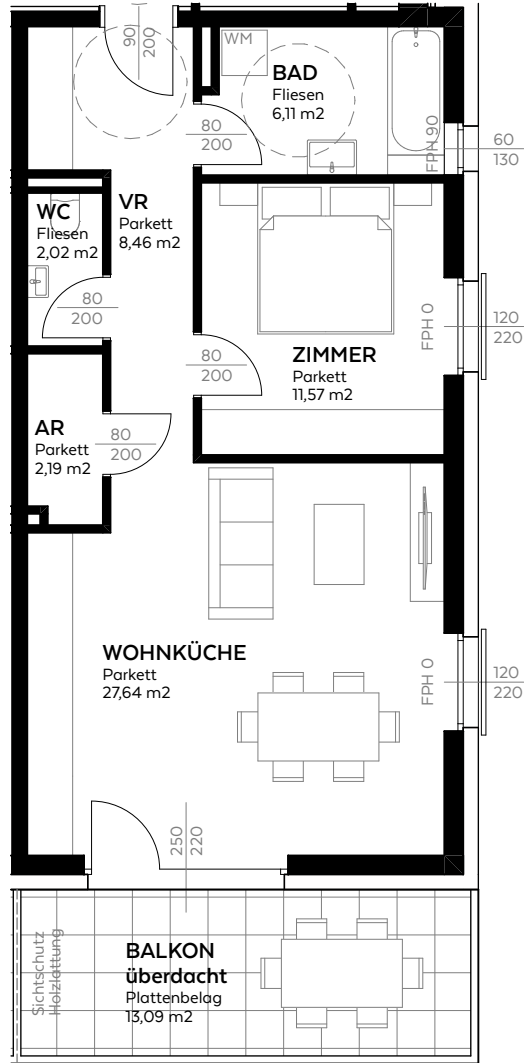

Übersicht OG

**Wohnung
TOP B6
Haus B - OG
58,0m²**