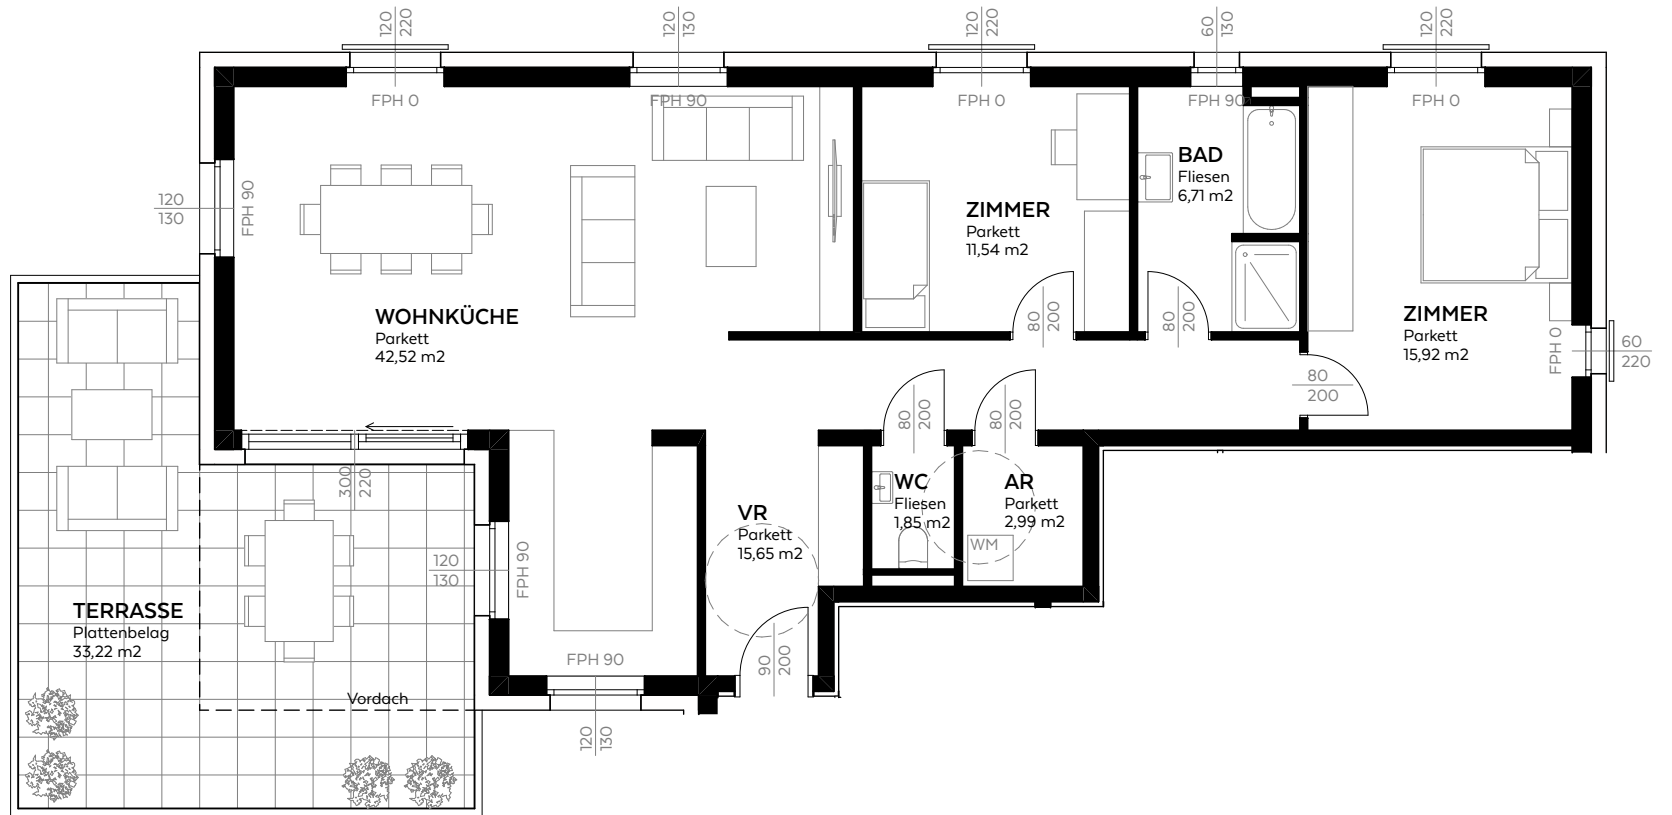

Übersicht DG

**Penthaus  
TOP B7  
Haus B - DG  
97,43m<sup>2</sup>**